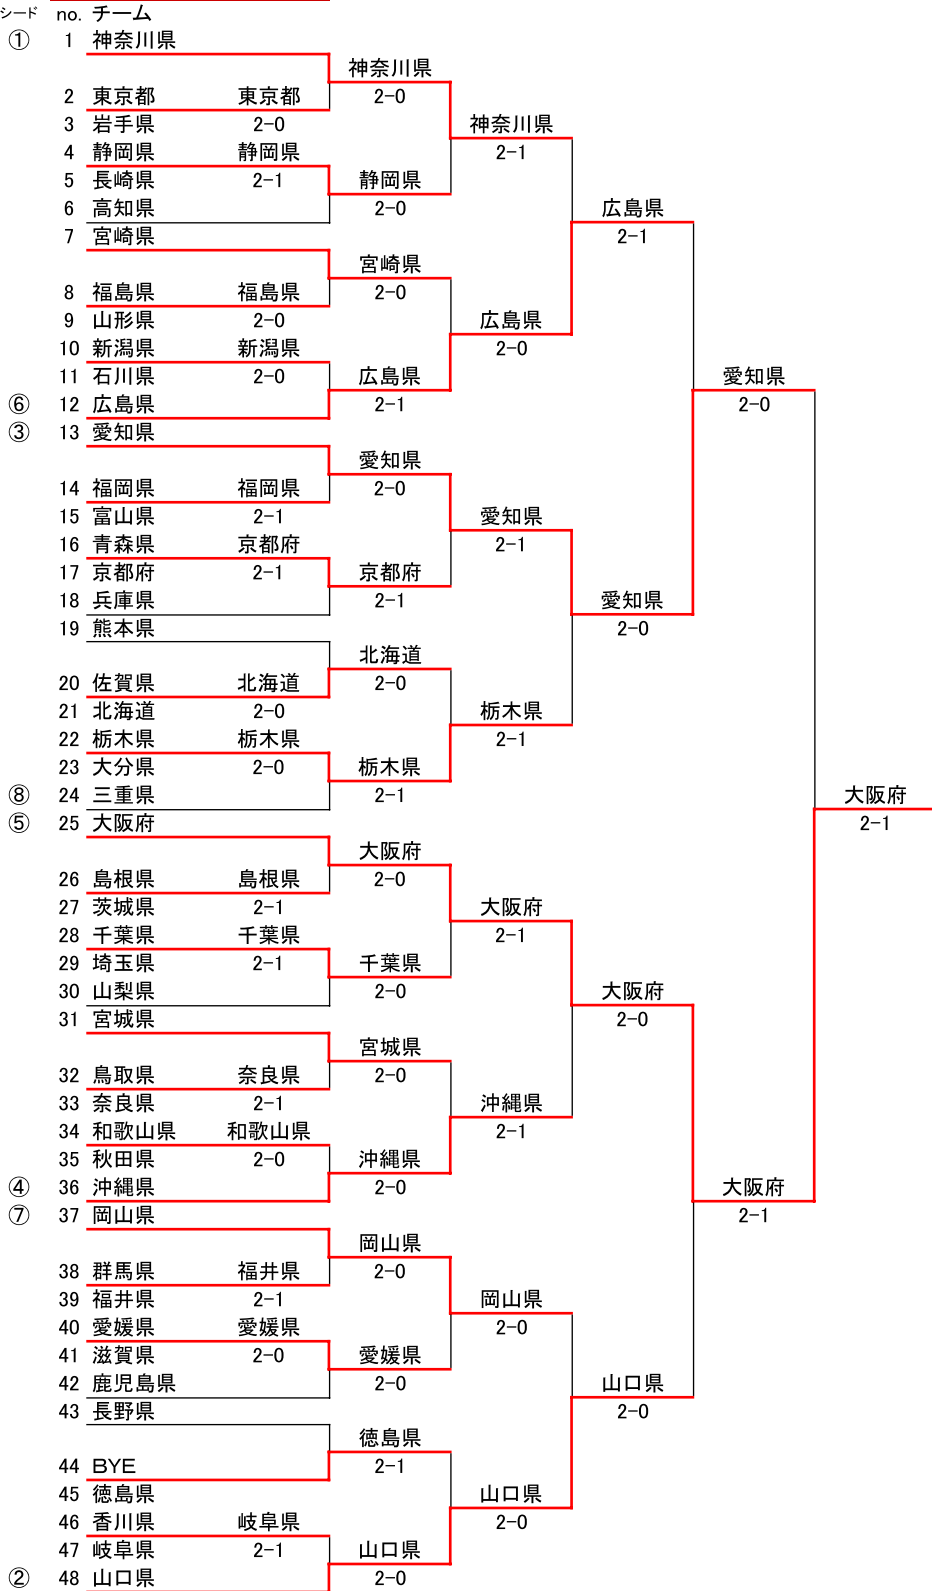

少年女子

シード

シード順位 ①神奈川県 ②山口県 ③愛知県 ④沖縄県 ⑤大阪府 ⑥広島県 ⑦岡山県 ⑧三重県