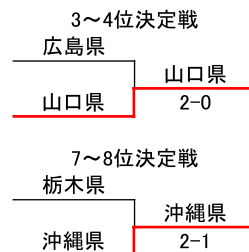

少年女子

シード

シード順位 ①神奈川県 ②山口県 ③愛知県 ④沖縄県 ⑤大阪府 ⑥広島県 ⑦岡山県 ⑧三重県