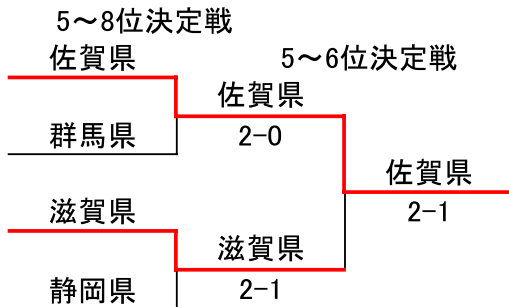

成年女子

シード	no.	チーム						
①	1	佐賀県	佐賀県					
	2	長野県	2-0	佐賀県				
	3	福岡県	福岡県	2-1				
	4	北海道	2-0		栃木県			
	5	栃木県	栃木県		2-1			
	6	福島県	2-0	栃木県				
	7	山梨県	三重県	2-0				
⑤	8	三重県	2-0			栃木県		
③	9	京都府	岡山県			2-1		
	10	岡山県	2-1	岡山県				
	11	茨城県	沖縄県	2-0				
	12	沖縄県	2-1		岡山県			
	13	長崎県	千葉県		2-0			
	14	千葉県	2-0	群馬県				
	15	岩手県	群馬県	2-1				
⑥	16	群馬県	2-0				栃木県	
⑦	17	滋賀県	滋賀県				2-0	
	18	熊本県	2-0	滋賀県				
	19	宮城県	山口県	2-0				
	20	山口県	2-0		大阪府			
	21	石川県	大阪府		2-1			
	22	大阪府	2-0	大阪府				
	23	埼玉県	神奈川県	2-0				
④	24	神奈川県	2-0			大阪府		
⑧	25	兵庫県	静岡県			2-1		
	26	静岡県	2-1	静岡県				
	27	宮崎県	宮崎県	2-1				
	28	愛媛県	2-0		東京都			
	29	高知県	岐阜県		2-0			
	30	岐阜県	2-0	東京都				
	31	新潟県	東京都	2-0				
②	32	東京都	2-1					

シード順位 ①愛媛県 ②滋賀県 ③東京都 ④長野県 ⑤埼玉県 ⑥群馬県 ⑦佐賀県 ⑧千葉県